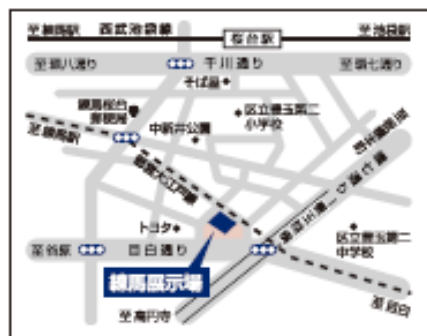

Web会議などで
ご自宅に居ながら相談ができます。

●WEB検索 ネット相談 パナソニックホームズ 検索

家づくりネット相談

家づくりを
ご検討の方へ

土地活用ネット相談

土地活用・賃貸経営を
ご検討の方へ

※「家づくりネット相談」「土地活用ネット相談」のご利用には、事前に居住者情報の確認をさせていただきます。

パナソニック ホームズ メルマガ配信中!!

@メールアドレスをご登録ください。

お役立ち情報を
メルマガでお届け!

◎注目の最新事例やお住まいに合わせたプランなどをご紹介いたします。
◎展示場などで開催のイベントやキャンペーンのお役立ち情報を発信!

左の
2次元コードを
お読みとり
ください。

商品やイベント情報を発信中。
友達登録しよう!

インスタグラムも
公式アカウントスタート!